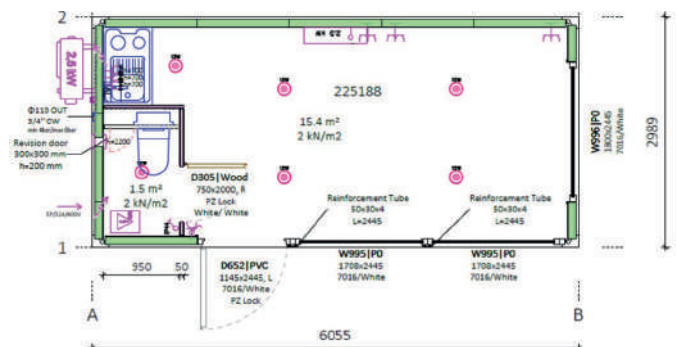

VERKOOPKANTOREN

TYPE J1

6.055 x 2.989 x 2.765 mm

18,1m²

TYPE J2

6.055 x 2.989 x 2.765 mm

18,1m²

TYPE J3

8.000 x 2.989 x 2.765 mm

23,9m²

TYPE J4

6.055 x 4.880 x 2.765 mm

29,5m²

BUREEL UNITS

TYPE DS-A

6.055 x 2.989 x 2.815 mm

18,1m²

TYPE DS-B

6.055 x 2.989 x 2.815 mm

18,1m²

TYPE DS-C

6.055 x 2.989 x 2.815 mm

18,1m²

TYPE DS-D

6.055 x 2.989 x 2.815 mm

18,1m²

TYPE DS-G

6.055 x 2.989 x 2.815 mm

18,1m²

TYPE DS-H

6.055 x 2.989 x 2.815 mm

18,1m²