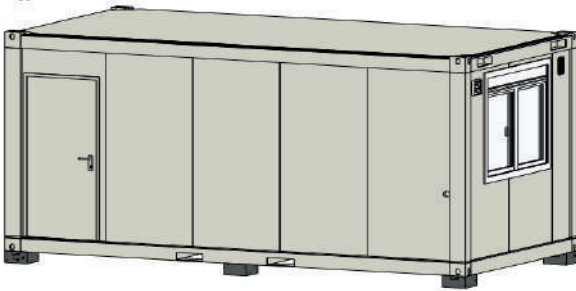

8.000 x 2.989 x 2.765 mm

23,9m²

TYPE J4

6.055 x 4.880 x 2.765 mm

29,5m²

BUREEL UNITS

TYPE DS-A

6.055 x 2.989 x 2.815 mm

18,1m²

TYPE DS-B

6.055 x 2.989 x 2.815 mm

18,1m²

TYPE DS-C

6.055 x 2.989 x 2.815 mm

18,1m²

TYPE DS-D

6.055 x 2.989 x 2.815 mm

18,1m²

TYPE DS-E

3D

6.055 x 2.989 x 2.815 mm

18,1m²

TYPE DS-F

3D

6.055 x 2.989 x 2.815 mm

18,1m²

TYPE DS-G

6.055 x 2.989 x 2.815 mm

18,1m²

TYPE DS-H

6.055 x 2.989 x 2.815 mm

18,1m²