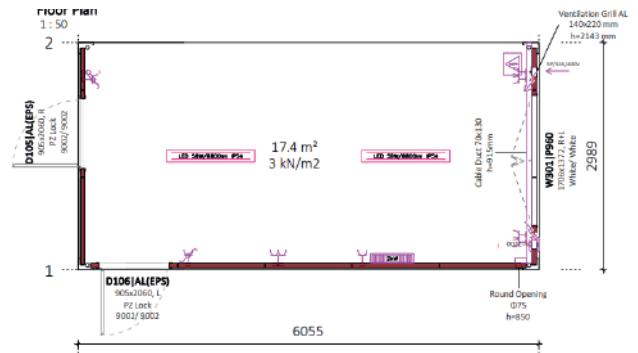

TYPE DS-E

3D

6.055 x 2.989 x 2.815 mm

18,1m²