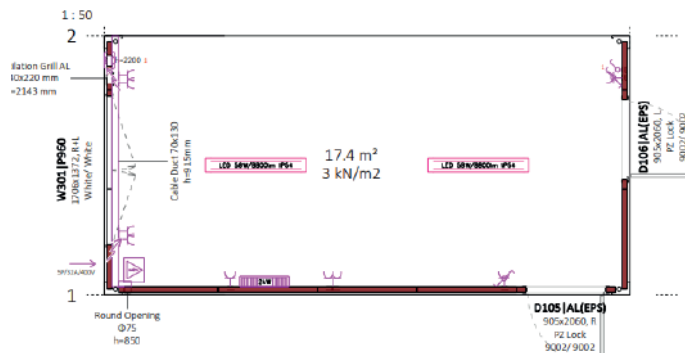

6.055 x 2.989 x 2.815 mm

18,1m²

TYPE DS-E

3D

6.055 x 2.989 x 2.815 mm

18,1m²

TYPE DS-F

3D

6.055 x 2.989 x 2.815 mm

18,1m²

TYPE DS-G

6.055 x 2.989 x 2.815 mm

18,1m²

TYPE DS-H

6.055 x 2.989 x 2.815 mm

18,1m²

TYPE W1

3D

2.989 x 2.989 x 2.765 mm

8,9m²

TYPE W2

2.989 x 2.989 x 2.765 mm

8,9m²

TYPE W3

2.989 x 2.989 x 2.765 mm

8,9m²

TYPE W4

4.550 x 2.989 x 2.765 mm

13,6m²

TYPE W5

4.550 x 2.989 x 2.765 mm

13,6m²