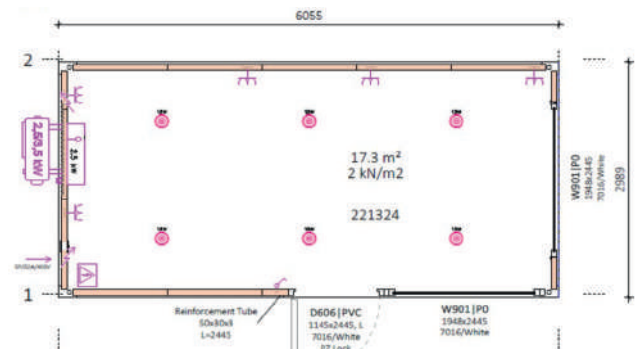

VERKOOPKANTOREN

TYPE J1

6.055 x 2.989 x 2.765 mm

18,1m²

TYPE J2

6.055 x 2.989 x 2.765 mm

18,1m²

TYPE J3

18,1m²

TYPE DS-B

6.055 x 2.989 x 2.815 mm

18,1m²

TYPE DS-C

6.055 x 2.989 x 2.815 mm

18,1m²

TYPE DS-D

6.055 x 2.989 x 2.815 mm

18,1m²

TYPE DS-G

6.055 x 2.989 x 2.815 mm

18,1m²

TYPE DS-H

6.055 x 2.989 x 2.815 mm

18,1m²

2.989 x 2.989 x 2.765 mm

8,9m²

TYPE W4

4.550 x 2.989 x 2.765 mm

13,6m²

TYPE W5

4.550 x 2.989 x 2.765 mm

13,6m²