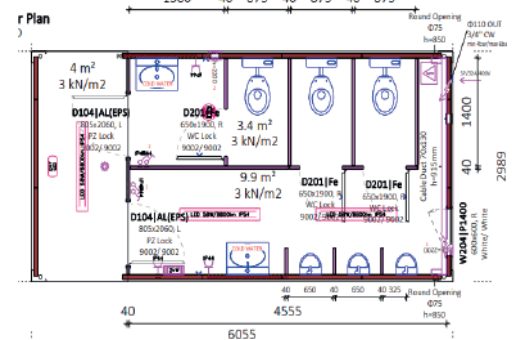

18,1m²

TYPE DS-B

6.055 x 2.989 x 2.815 mm

18,1m²

TYPE DS-C

6.055 x 2.989 x 2.815 mm

18,1m²

TYPE DS-D

6.055 x 2.989 x 2.815 mm

18,1m²

TYPE DS-E

3D

6.055 x 2.989 x 2.815 mm

18,1m²

TYPE DS-F

3D

6.055 x 2.989 x 2.815 mm

18,1m²

TYPE DS-G

6.055 x 2.989 x 2.815 mm

18,1m²

TYPE DS-H

6.055 x 2.989 x 2.815 mm

18,1m²

2.989 x 2.989 x 2.765 mm

8,9m²

TYPE W4

4.550 x 2.989 x 2.765 mm

13,6m²

TYPE W5

4.550 x 2.989 x 2.765 mm

13,6m²