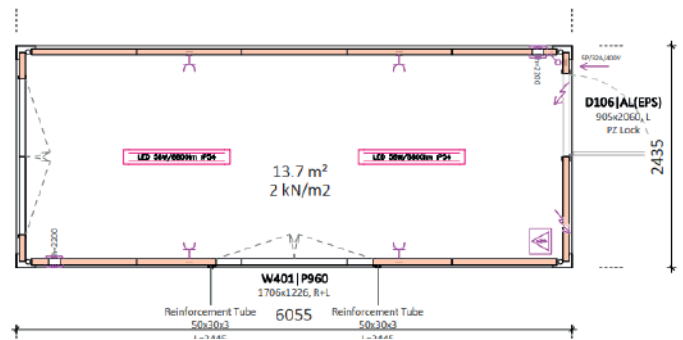

2.989 x 2.989 x 2.765 mm

8,9m²

TYPE W4

4.550 x 2.989 x 2.765 mm

13,6m²

TYPE W5

4.550 x 2.989 x 2.765 mm

13,6m²

TYPE W6

3D

6.055 x 2.435 x 2.765 mm

14,7m²

TYPE W7

3D

6.055 x 2.435 x 2.765 mm

14,7m²

TYPE W8

6.055 x 2.989 x 2.765 mm

18,1m²

TYPE W9

6.055 x 2.989 x 2.765 mm

18,1m²

TYPE W10

6.055 x 2.989 x 2.765 mm

18,1m²

TYPE W11

6.055 x 2.989 x 2.765 mm

18,1m²

TYPE W12

6.055 x 2.435 x 2.765 mm

14,7m²

WAAROM DS UNITS?