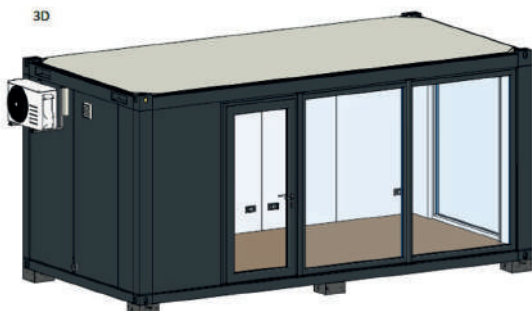

VERKOOPKANTOREN

TYPE J1

6.055 x 2.989 x 2.765 mm

18,1m²

TYPE J2

6.055 x 2.989 x 2.765 mm

18,1m²

TYPE J3

8.000 x 2.989 x 2.765 mm

23,9m²

TYPE J4

6.055 x 4.880 x 2.765 mm

29,5m²

BUREEL UNITS

TYPE DS-A

6.055 x 2.989 x 2.815 mm

18,1m²

TYPE DS-B

6.055 x 2.989 x 2.815 mm

18,1m²

TYPE DS-C

6.055 x 2.989 x 2.815 mm

18,1m²

TYPE DS-D

6.055 x 2.989 x 2.815 mm

18,1m²

TYPE DS-G

6.055 x 2.989 x 2.815 mm

18,1m²

TYPE DS-H

6.055 x 2.989 x 2.815 mm

18,1m²