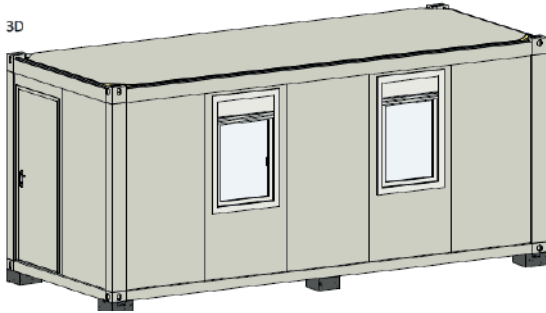

18,1m²

TYPE W11

6.055 x 2.989 x 2.765 mm

18,1m²

TYPE W12

6.055 x 2.435 x 2.765 mm

14,7m²

WAAROM DS UNITS?