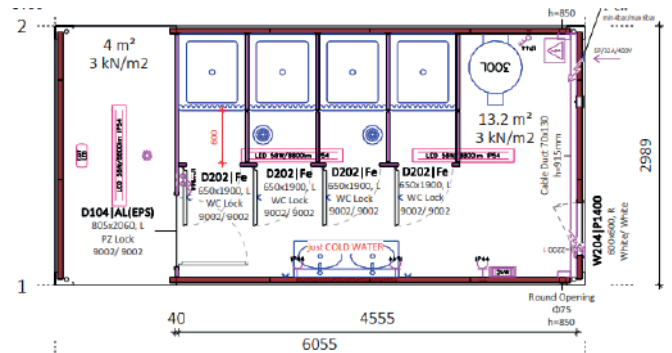

8.000 x 2.989 x 2.765 mm

23,9m²

TYPE J4

6.055 x 4.880 x 2.765 mm

29,5m²

BUREEL UNITS

TYPE DS-A

6.055 x 2.989 x 2.815 mm

18,1m²

TYPE DS-B

6.055 x 2.989 x 2.815 mm

18,1m²

TYPE DS-C

6.055 x 2.989 x 2.815 mm

18,1m²

TYPE DS-D

6.055 x 2.989 x 2.815 mm

18,1m²

TYPE DS-E

3D

6.055 x 2.989 x 2.815 mm

18,1m²

TYPE DS-F

3D

6.055 x 2.989 x 2.815 mm

18,1m²

TYPE DS-G

6.055 x 2.989 x 2.815 mm

18,1m²

TYPE DS-H

6.055 x 2.989 x 2.815 mm

18,1m²