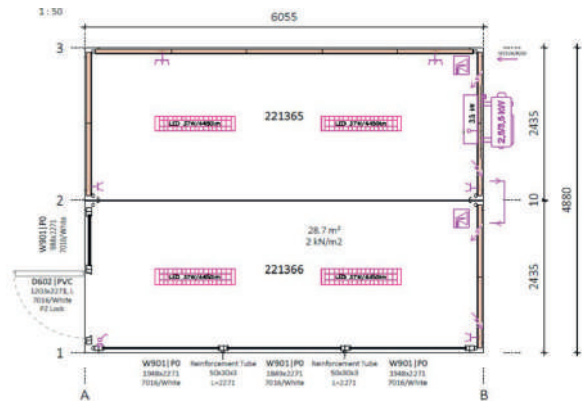

VERKOOPKANTOREN

TYPE J1

6.055 x 2.989 x 2.765 mm

18,1m²

TYPE J2

6.055 x 2.989 x 2.765 mm

18,1m²

TYPE J3

8.000 x 2.989 x 2.765 mm

23,9m²

TYPE J4

6.055 x 4.880 x 2.765 mm

29,5m²

BUREEL UNITS

TYPE DS-A

6.055 x 2.989 x 2.815 mm

18,1m²

TYPE DS-B

6.055 x 2.989 x 2.815 mm

18,1m²

TYPE DS-C

6.055 x 2.989 x 2.815 mm

18,1m²

TYPE DS-D

6.055 x 2.989 x 2.815 mm

18,1m²

TYPE DS-G

6.055 x 2.989 x 2.815 mm

18,1m²

TYPE DS-H

6.055 x 2.989 x 2.815 mm

18,1m²