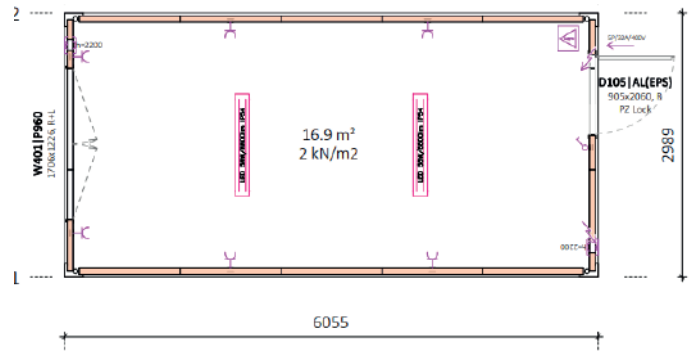

6.055 x 2.989 x 2.815 mm

18,1m²

TYPE DS-G

6.055 x 2.989 x 2.815 mm

18,1m²

TYPE DS-H

6.055 x 2.989 x 2.815 mm

18,1m²

2.989 x 2.989 x 2.765 mm

8,9m²

TYPE W4

4.550 x 2.989 x 2.765 mm

13,6m²

TYPE W5

4.550 x 2.989 x 2.765 mm

13,6m²

TYPE W8

6.055 x 2.989 x 2.765 mm

18,1m²

TYPE W9

6.055 x 2.989 x 2.765 mm

18,1m²

TYPE W10

6.055 x 2.989 x 2.765 mm

18,1m²

TYPE W11

6.055 x 2.989 x 2.765 mm

18,1m²

TYPE W12

6.055 x 2.435 x 2.765 mm

14,7m²

WAAROM DS UNITS?