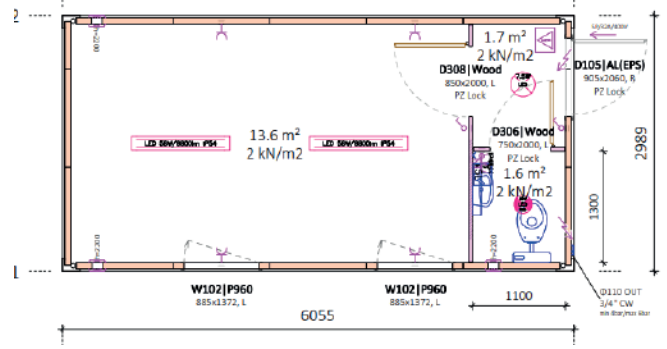

2.989 x 2.989 x 2.765 mm

8,9m²

TYPE W4

4.550 x 2.989 x 2.765 mm

13,6m²

TYPE W5

4.550 x 2.989 x 2.765 mm

13,6m²

TYPE W6

3D

6.055 x 2.435 x 2.765 mm

14,7m²

TYPE W7

3D

6.055 x 2.435 x 2.765 mm

14,7m²

TYPE W8

6.055 x 2.989 x 2.765 mm

18,1m²

TYPE W9

6.055 x 2.989 x 2.765 mm

18,1m²

TYPE W10

6.055 x 2.989 x 2.765 mm

18,1m²

TYPE W11

6.055 x 2.989 x 2.765 mm

18,1m²

TYPE W12

6.055 x 2.435 x 2.765 mm

14,7m²

WAAROM DS UNITS?