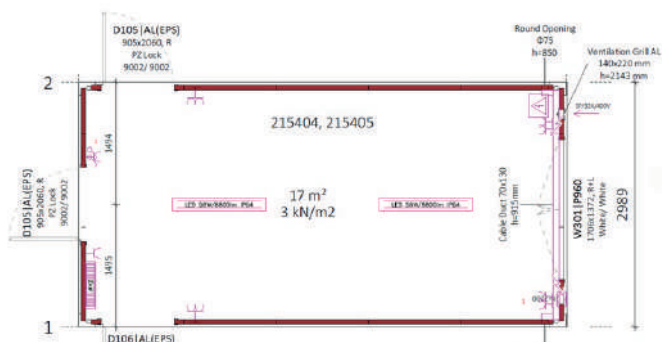

6.055 x 2.989 x 2.815 mm

18,1m²

TYPE DS-G

6.055 x 2.989 x 2.815 mm

18,1m²

TYPE DS-H

6.055 x 2.989 x 2.815 mm

18,1m²

TYPE W1

3D

2.989 x 2.989 x 2.765 mm

8,9m²

TYPE W2

2.989 x 2.989 x 2.765 mm

8,9m²

TYPE W3

2.989 x 2.989 x 2.765 mm

8,9m²

TYPE W4

4.550 x 2.989 x 2.765 mm

13,6m²

TYPE W5

4.550 x 2.989 x 2.765 mm

13,6m²

TYPE W6

3D

6.055 x 2.435 x 2.765 mm

14,7m²

TYPE W7

3D

6.055 x 2.435 x 2.765 mm

14,7m²