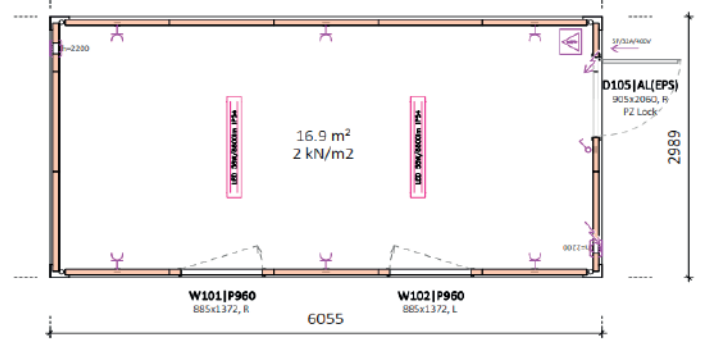

6.055 x 2.989 x 2.815 mm

18,1m²

TYPE DS-G

6.055 x 2.989 x 2.815 mm

18,1m²

TYPE DS-H

6.055 x 2.989 x 2.815 mm

18,1m²

2.989 x 2.989 x 2.765 mm

8,9m²

TYPE W4

4.550 x 2.989 x 2.765 mm

13,6m²

TYPE W5

4.550 x 2.989 x 2.765 mm

13,6m²

TYPE W8

6.055 x 2.989 x 2.765 mm

18,1m²

TYPE W9

6.055 x 2.989 x 2.765 mm

18,1m²

TYPE W10

6.055 x 2.989 x 2.765 mm

18,1m²

TYPE W11

6.055 x 2.989 x 2.765 mm

18,1m²

TYPE W12

6.055 x 2.435 x 2.765 mm

14,7m²

WAAROM DS UNITS?