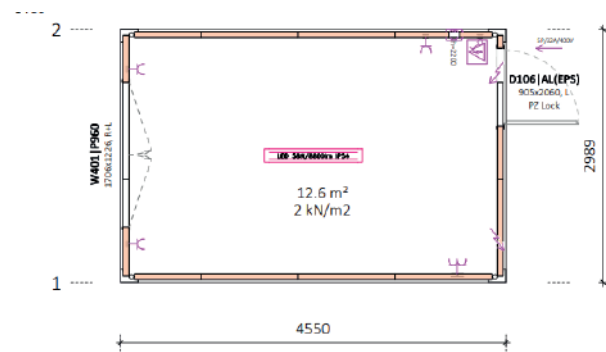

6.055 x 2.989 x 2.815 mm

18,1m²

TYPE DS-G

6.055 x 2.989 x 2.815 mm

18,1m²

TYPE DS-H

6.055 x 2.989 x 2.815 mm

18,1m²

TYPE W1

3D

2.989 x 2.989 x 2.765 mm

8,9m²

TYPE W2

2.989 x 2.989 x 2.765 mm

8,9m²

TYPE W3

2.989 x 2.989 x 2.765 mm

8,9m²

TYPE W4

4.550 x 2.989 x 2.765 mm

13,6m²

TYPE W5

4.550 x 2.989 x 2.765 mm

13,6m²

TYPE W6

3D

6.055 x 2.435 x 2.765 mm

14,7m²

TYPE W7

3D

6.055 x 2.435 x 2.765 mm

14,7m²