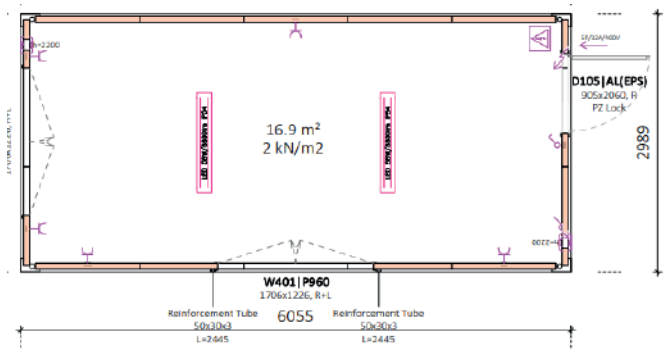

6.055 x 2.989 x 2.815 mm

18,1m²

TYPE DS-G

6.055 x 2.989 x 2.815 mm

18,1m²

TYPE DS-H

6.055 x 2.989 x 2.815 mm

18,1m²

2.989 x 2.989 x 2.765 mm

8,9m²

TYPE W4

4.550 x 2.989 x 2.765 mm

13,6m²

TYPE W5

4.550 x 2.989 x 2.765 mm

13,6m²

TYPE W8

6.055 x 2.989 x 2.765 mm

18,1m²

TYPE W9

6.055 x 2.989 x 2.765 mm

18,1m²

TYPE W10

6.055 x 2.989 x 2.765 mm

18,1m²

TYPE W11

6.055 x 2.989 x 2.765 mm

18,1m²

TYPE W12

6.055 x 2.435 x 2.765 mm

14,7m²

WAAROM DS UNITS?