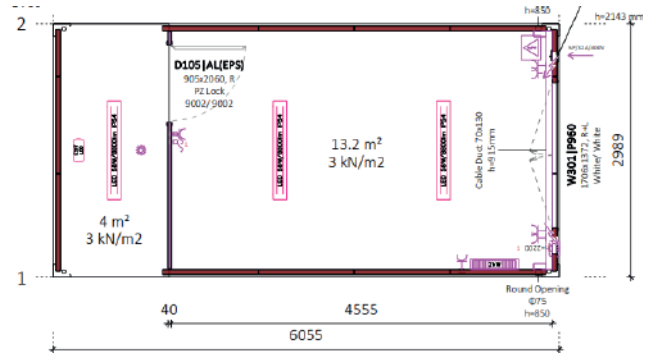

8.000 x 2.989 x 2.765 mm

23,9m²

TYPE J4

6.055 x 4.880 x 2.765 mm

29,5m²

BUREEL UNITS

TYPE DS-A

6.055 x 2.989 x 2.815 mm

18,1m²

TYPE DS-B

6.055 x 2.989 x 2.815 mm

18,1m²

TYPE DS-C

6.055 x 2.989 x 2.815 mm

18,1m²

TYPE DS-D

6.055 x 2.989 x 2.815 mm

18,1m²

TYPE DS-G

6.055 x 2.989 x 2.815 mm

18,1m²

TYPE DS-H

6.055 x 2.989 x 2.815 mm

18,1m²

2.989 x 2.989 x 2.765 mm

8,9m²

TYPE W4

4.550 x 2.989 x 2.765 mm

13,6m²

TYPE W5

4.550 x 2.989 x 2.765 mm

13,6m²