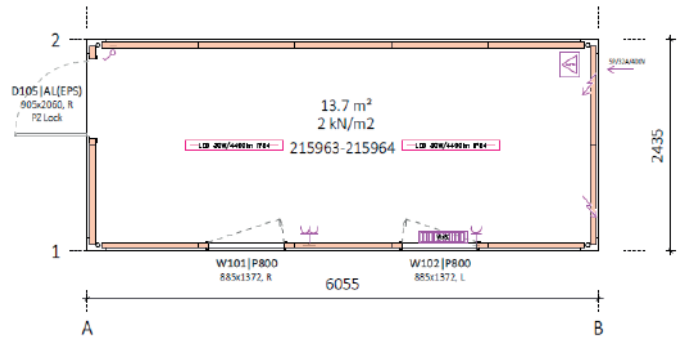

6.055 x 2.989 x 2.815 mm

18,1m²

TYPE DS-G

6.055 x 2.989 x 2.815 mm

18,1m²

TYPE DS-H

6.055 x 2.989 x 2.815 mm

18,1m²

2.989 x 2.989 x 2.765 mm

8,9m²

TYPE W4

4.550 x 2.989 x 2.765 mm

13,6m²

TYPE W5

4.550 x 2.989 x 2.765 mm

13,6m²

TYPE W8

6.055 x 2.989 x 2.765 mm

18,1m²

TYPE W9

6.055 x 2.989 x 2.765 mm

18,1m²

TYPE W10

6.055 x 2.989 x 2.765 mm

18,1m²

TYPE W11

6.055 x 2.989 x 2.765 mm

18,1m²

TYPE W12

6.055 x 2.435 x 2.765 mm

14,7m²

WAAROM DS UNITS?