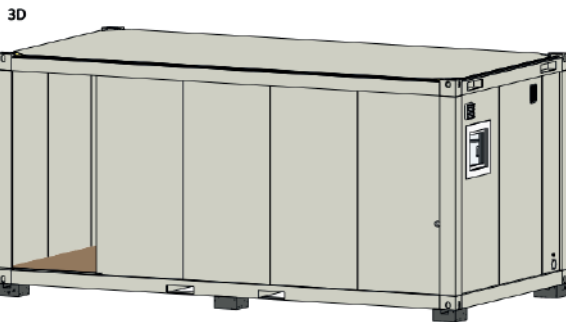

VERKOOPKANTOREN

TYPE J1

6.055 x 2.989 x 2.765 mm

18,1m²

TYPE J2

6.055 x 2.989 x 2.765 mm

18,1m²

TYPE J3

8.000 x 2.989 x 2.765 mm

23,9m²

TYPE J4

6.055 x 4.880 x 2.765 mm

29,5m²

BUREEL UNITS

TYPE DS-A

6.055 x 2.989 x 2.815 mm

18,1m²

TYPE DS-B

6.055 x 2.989 x 2.815 mm

18,1m²

TYPE DS-C

6.055 x 2.989 x 2.815 mm

18,1m²

TYPE DS-D