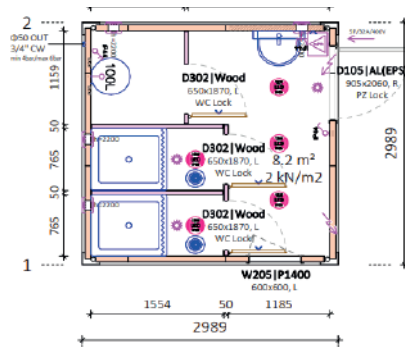

6.055 x 2.989 x 2.815 mm

18,1m²

TYPE DS-E

3D

6.055 x 2.989 x 2.815 mm

18,1m²

TYPE DS-F

3D

6.055 x 2.989 x 2.815 mm

18,1m²

TYPE DS-G

6.055 x 2.989 x 2.815 mm

18,1m²

TYPE DS-H

6.055 x 2.989 x 2.815 mm

18,1m²

TYPE W1

3D

2.989 x 2.989 x 2.765 mm

8,9m²

TYPE W2

2.989 x 2.989 x 2.765 mm

8,9m²

TYPE W3

2.989 x 2.989 x 2.765 mm

8,9m²

TYPE W4

4.550 x 2.989 x 2.765 mm

13,6m²

TYPE W5

4.550 x 2.989 x 2.765 mm

13,6m²