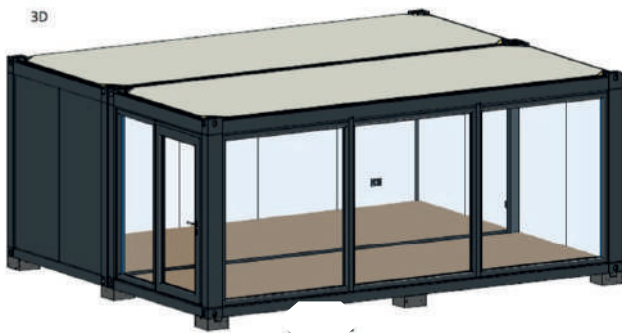

VERKOOPKANTOREN

TYPE J1

6.055 x 2.989 x 2.765 mm

18,1m²

TYPE J2

6.055 x 2.989 x 2.765 mm

18,1m²

TYPE J3

8.000 x 2.989 x 2.765 mm

23,9m²

TYPE J4

6.055 x 4.880 x 2.765 mm

29,5m²

BUREEL UNITS

TYPE DS-A

6.055 x 2.989 x 2.815 mm

18,1m²

TYPE DS-B

6.055 x 2.989 x 2.815 mm

18,1m²

TYPE DS-C

6.055 x 2.989 x 2.815 mm

18,1m²

TYPE DS-D

6.055 x 2.989 x 2.815 mm

18,1m²

TYPE DS-G

6.055 x 2.989 x 2.815 mm

18,1m²

TYPE DS-H

6.055 x 2.989 x 2.815 mm

18,1m²