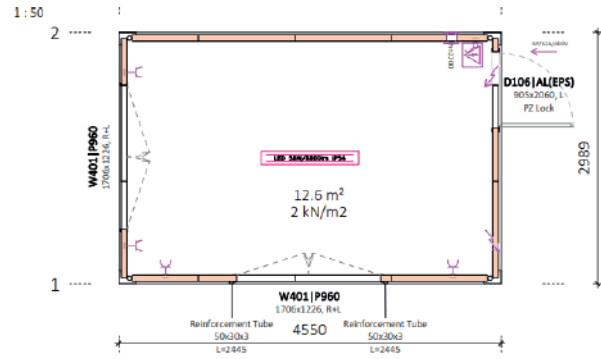

6.055 x 2.989 x 2.815 mm

18,1m²

TYPE DS-G

6.055 x 2.989 x 2.815 mm

18,1m²

TYPE DS-H

6.055 x 2.989 x 2.815 mm

18,1m²

2.989 x 2.989 x 2.765 mm

8,9m²

TYPE W4

4.550 x 2.989 x 2.765 mm

13,6m²

TYPE W5

4.550 x 2.989 x 2.765 mm

13,6m²

TYPE W6

3D

6.055 x 2.435 x 2.765 mm

14,7m²

TYPE W7

3D

6.055 x 2.435 x 2.765 mm

14,7m²

18,1m²

TYPE W11

6.055 x 2.989 x 2.765 mm

18,1m²

TYPE W12

6.055 x 2.435 x 2.765 mm

14,7m²

WAAROM DS UNITS?