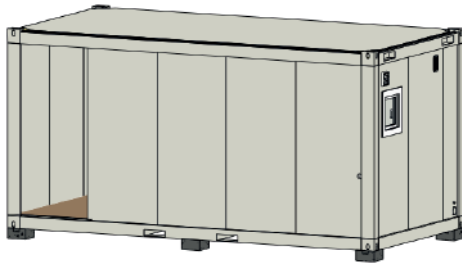

8.000 x 2.989 x 2.765 mm

23,9m²

TYPE J4

6.055 x 4.880 x 2.765 mm

29,5m²

BUREEL UNITS

TYPE DS-A

6.055 x 2.989 x 2.815 mm

18,1m²

TYPE DS-B

6.055 x 2.989 x 2.815 mm

18,1m²

TYPE DS-C

6.055 x 2.989 x 2.815 mm

18,1m²

TYPE DS-D

6.055 x 2.989 x 2.815 mm

18,1m²

TYPE DS-E

3D

6.055 x 2.989 x 2.815 mm

18,1m²

TYPE DS-F

3D

6.055 x 2.989 x 2.815 mm

18,1m²

TYPE DS-G

6.055 x 2.989 x 2.815 mm

18,1m²

TYPE DS-H

6.055 x 2.989 x 2.815 mm

18,1m²