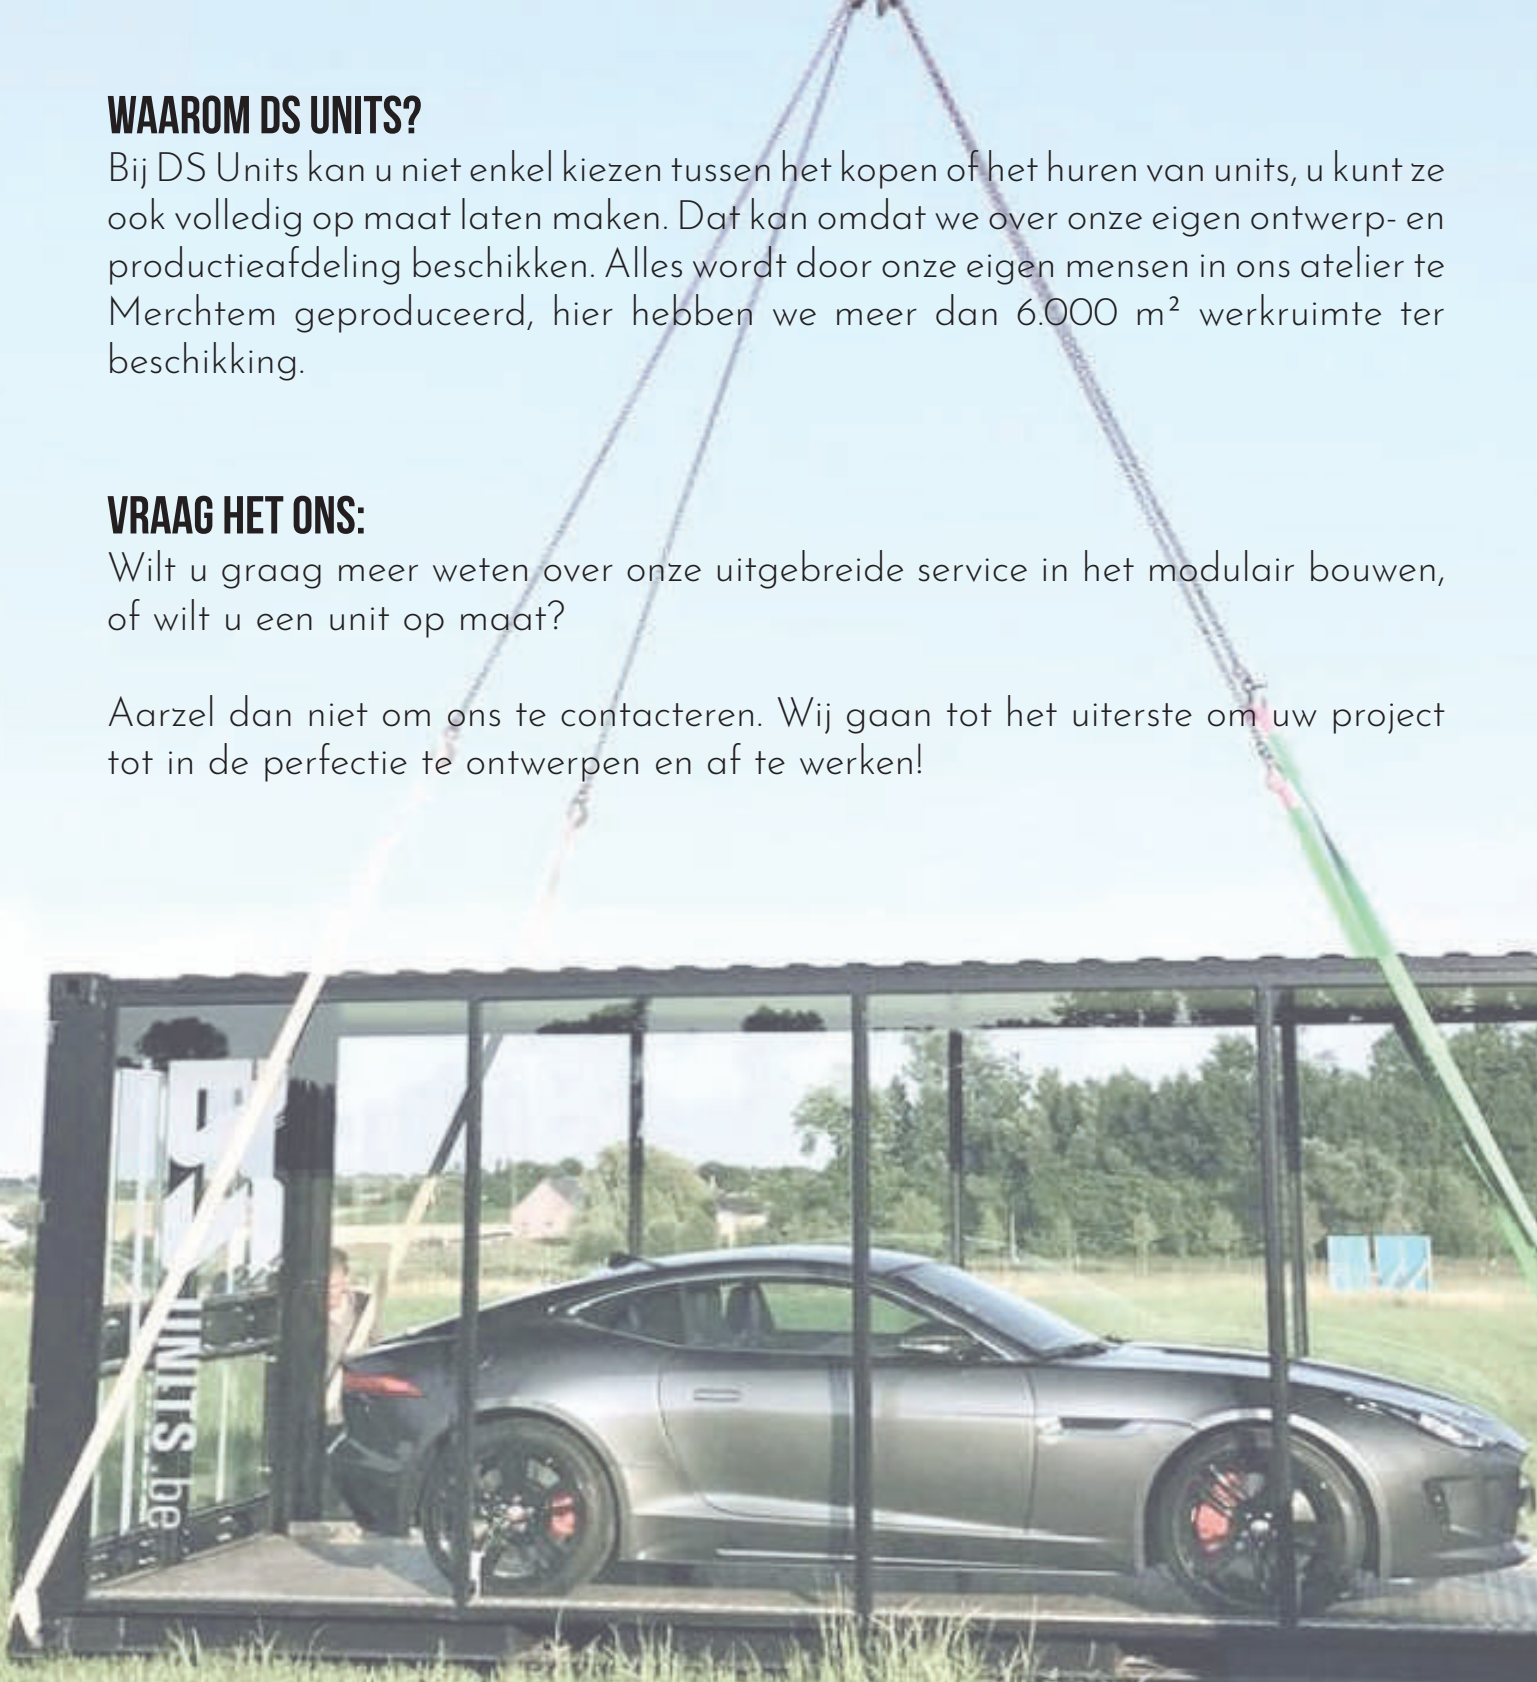

WAAROM DS UNITS?

Bij DS Units kan u niet enkel kiezen tussen het kopen of het huren van units, u kunt ze ook volledig op maat laten maken. Dat kan omdat we over onze eigen ontwerp- en productieafdeling beschikken. Alles wordt door onze eigen mensen in ons atelier te Merchtem geproduceerd, hier hebben we meer dan 6.000 m² werkruimte ter beschikking.

VRAAG HET ONS:

Wilt u graag meer weten over onze uitgebreide service in het modulair bouwen, of wilt u een unit op maat?

Aarzel dan niet om ons te contacteren. Wij gaan tot het uiterste om uw project tot in de perfectie te ontwerpen en af te werken!

SCAN ME!

CONTACTEER ONS

📍 Brusselsesteenweg 149,
1785 Merchtem
België

☎ +32(0)52/30.24.47

✉ info@dsunits.be

🌐 www.dsunits.be

DS UNITS.be
#younameitwebuildit