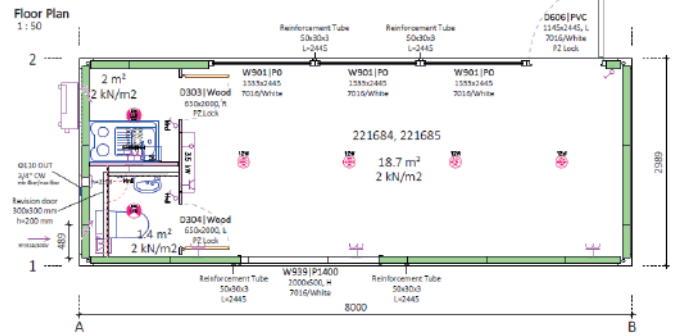

VERKOOPKANTOREN

TYPE J1

6.055 x 2.989 x 2.765 mm

18,1m²

TYPE J2

6.055 x 2.989 x 2.765 mm

18,1m²

TYPE J3

8.000 x 2.989 x 2.765 mm

23,9m²

TYPE J4

6.055 x 4.880 x 2.765 mm

29,5m²

BUREEL UNITS

TYPE DS-A

6.055 x 2.989 x 2.815 mm

18,1m²

TYPE DS-B

6.055 x 2.989 x 2.815 mm

18,1m²

TYPE DS-C

6.055 x 2.989 x 2.815 mm

18,1m²

TYPE DS-D

6.055 x 2.989 x 2.815 mm

18,1m²

TYPE DS-G

6.055 x 2.989 x 2.815 mm

18,1m²

TYPE DS-H

6.055 x 2.989 x 2.815 mm

18,1m²