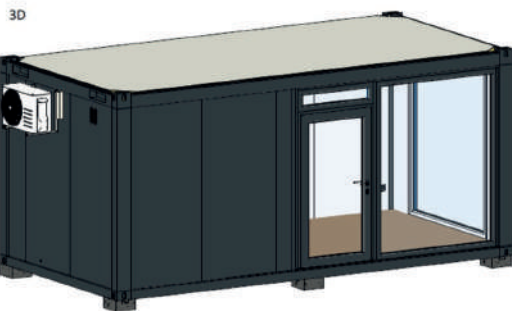

DS UNITS .be

#younameitwebuildit

**100%
BELGISCH**

BUREEL UNITS

VERKOOP/ VERHUUR

BUREEL UNITS

Kantoren, verkoopkantoren of werfunits moeten vaak voldoen aan verschillende vereisten. Kijk maar naar de hoge isolatienormen de dag van vandaag. DS Units kan voor u het gewenste gebouw samenstellen volgens de EPB-norm, vereiste brandklasse, isolatie- en ventilatienormen.

VERKOOPKANTOREN

TYPE J1

6.055 x 2.989 x 2.765 mm

18,1m²

TYPE J2

6.055 x 2.989 x 2.765 mm

18,1m²

TYPE J3

8.000 x 2.989 x 2.765 mm

23,9m²

TYPE J4

6.055 x 4.880 x 2.765 mm

29,5m²

BUREEL UNITS

TYPE DS-A

6.055 x 2.989 x 2.815 mm

18,1m²

TYPE DS-B

6.055 x 2.989 x 2.815 mm

18,1m²

TYPE DS-C

6.055 x 2.989 x 2.815 mm

18,1m²

TYPE DS-D