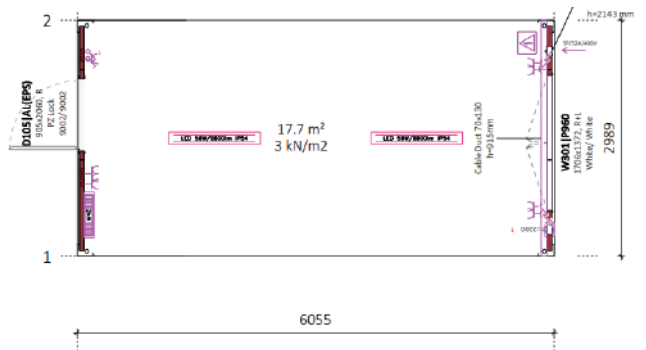

6.055 x 2.989 x 2.815 mm

18,1m²

TYPE DS-E

3D

6.055 x 2.989 x 2.815 mm

18,1m²

TYPE DS-F

3D

6.055 x 2.989 x 2.815 mm

18,1m²

TYPE DS-G

6.055 x 2.989 x 2.815 mm

18,1m²

TYPE DS-H

6.055 x 2.989 x 2.815 mm

18,1m²

TYPE W1

3D

2.989 x 2.989 x 2.765 mm

8,9m²

TYPE W2

2.989 x 2.989 x 2.765 mm

8,9m²

TYPE W3

2.989 x 2.989 x 2.765 mm

8,9m²

TYPE W4

4.550 x 2.989 x 2.765 mm

13,6m²

TYPE W5

4.550 x 2.989 x 2.765 mm

13,6m²