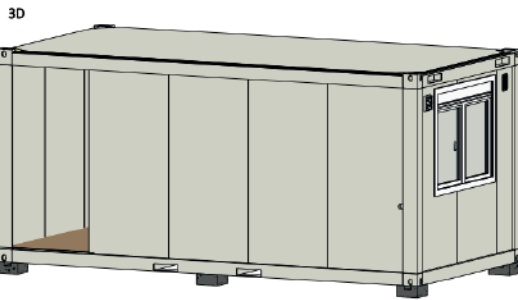

VERKOOPKANTOREN

TYPE J1

6.055 x 2.989 x 2.765 mm

18,1m²

TYPE J2

6.055 x 2.989 x 2.765 mm

18,1m²

TYPE J3

8.000 x 2.989 x 2.765 mm

23,9m²

TYPE J4

6.055 x 4.880 x 2.765 mm

29,5m²

BUREEL UNITS

TYPE DS-A

6.055 x 2.989 x 2.815 mm

18,1m²

TYPE DS-B

6.055 x 2.989 x 2.815 mm

18,1m²

TYPE DS-C

6.055 x 2.989 x 2.815 mm

18,1m²

TYPE DS-D

6.055 x 2.989 x 2.815 mm

18,1m²

TYPE DS-G

6.055 x 2.989 x 2.815 mm

18,1m²

TYPE DS-H

6.055 x 2.989 x 2.815 mm

18,1m²