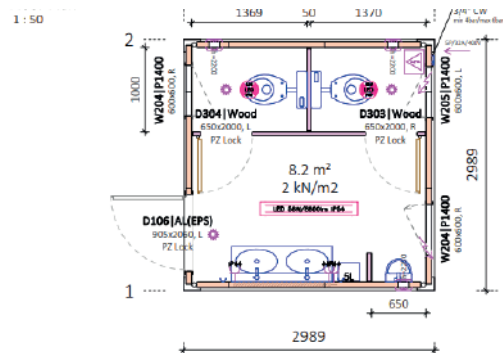

6.055 x 2.989 x 2.815 mm

18,1m²

TYPE DS-G

6.055 x 2.989 x 2.815 mm

18,1m²

TYPE DS-H

6.055 x 2.989 x 2.815 mm

18,1m²

TYPE W1

3D

2.989 x 2.989 x 2.765 mm

8,9m²

TYPE W2

2.989 x 2.989 x 2.765 mm

8,9m²

TYPE W3

2.989 x 2.989 x 2.765 mm

8,9m²

TYPE W4

4.550 x 2.989 x 2.765 mm

13,6m²

TYPE W5

4.550 x 2.989 x 2.765 mm

13,6m²

TYPE W6

3D

6.055 x 2.435 x 2.765 mm

14,7m²

TYPE W7

3D

6.055 x 2.435 x 2.765 mm

14,7m²