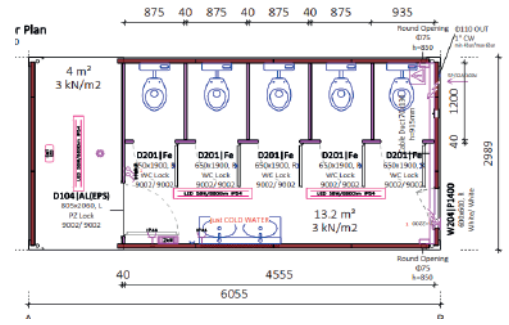

18,1m²

TYPE DS-B

6.055 x 2.989 x 2.815 mm

18,1m²

TYPE DS-C

6.055 x 2.989 x 2.815 mm

18,1m²

TYPE DS-D

6.055 x 2.989 x 2.815 mm

18,1m²

TYPE DS-E

3D

6.055 x 2.989 x 2.815 mm

18,1m²

TYPE DS-F

3D

6.055 x 2.989 x 2.815 mm

18,1m²

TYPE DS-G

6.055 x 2.989 x 2.815 mm

18,1m²

TYPE DS-H

6.055 x 2.989 x 2.815 mm

18,1m²

2.989 x 2.989 x 2.765 mm

8,9m²

TYPE W4

4.550 x 2.989 x 2.765 mm

13,6m²

TYPE W5

4.550 x 2.989 x 2.765 mm

13,6m²